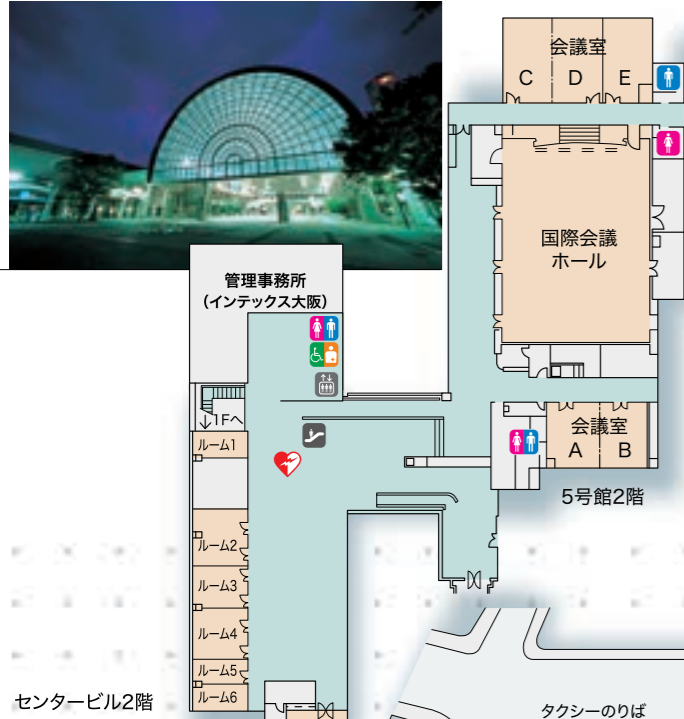

## インテックス大阪は、近隣施設と連携し、MICEの誘致に取り組んでいます。

- 総展示面積7万㎡をもつ西日本最大の展示会場。見本市・展示会はもちろん、会議・カンファレンス、試験やパーティー会場など、様々なニーズにお応えします。
- 独立した各展示館は、半円形のドームに覆われたインテックスプラザとスカイプラザを囲むように配置され、来場者の移動もスムーズです。
- 周辺には、3,000名収容可能な大ホール、50名~1,300名(スクール形式)の会議室や飲食店のほか、グレードに応じた宿泊施設が立地しています。

見本市・展示会

会議・カンファレンス

試験

パーティー

### 【展示場】

展示場	面積(㎡)	天井高(m)	床耐荷重	
1号館	5,087	12	5t / ㎡	
2号館	6,729	12	5t / ㎡	
3号館	5,119	15	5t / ㎡	
4号館	6,729	12	5t / ㎡	
5号館	Aゾーン	4,728	12	5t / ㎡
	Bゾーン	1,625	5	1t / ㎡
計	6,353	—	—	
6号館	Aゾーン	9,679	11.7	5t / ㎡
	Bゾーン	9,679	11.7	5t / ㎡
	Cゾーン	10,535	8	2t / ㎡
	Dゾーン	10,167	8	2t / ㎡
計	40,061	—	—	
屋外展示場	2,900	—	—	
総展示面積	72,978	—	—	

### 【会議室】

※最大収容人数については、お問合せ下さい。

場所	室名	面積	席数
5号館2階	国際会議ホール (スクール形式)	414㎡	196人 (300人)
	国際会議ホール (シアター形式)	414㎡	400人
	会議室A・B	96㎡	48人
	会議室C	64㎡	20人
	会議室D	55㎡	20人
	会議室E	55㎡	24人
センタービル2階	VIPルーム	96㎡	18人
	ルーム1	22㎡	6人
	ルーム2	46㎡	18人
	ルーム3	46㎡	19人
	ルーム4	46㎡	18人
	ルーム5	22㎡	12人
6号館2階	ルーム6	22㎡	11人
	ロフト1	176㎡	54人
	ロフト3	173㎡	51人
6号館3階	会議室F	201㎡	120人
	ルーム6-1	35㎡	12人
	ルーム6-2	22㎡	12人
	ルーム6-3	22㎡	12人
	ルーム6-4	14㎡	6人
	ルーム6-5	35㎡	7人
	ルーム6-6	22㎡	12人
	ルーム6-7	16㎡	6人
6号館5階	スペースI	17㎡	—
	スペースJ	17㎡	—
6号館5階	スペースK	37㎡	—
	ホールG	534㎡	156人
6号館5階	ホールH	595㎡	136人