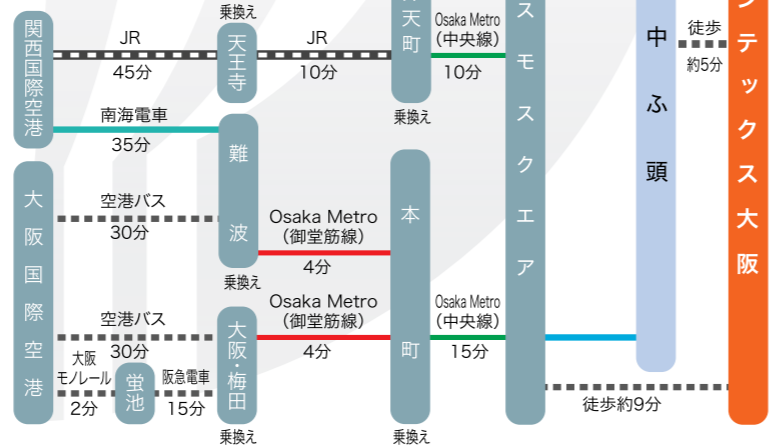

## INTEX OSAKA

インテックス大阪・[周辺マップ]と[交通アクセス]

- A** ATC  
TEL(06)6615-5230  
<https://www.atc-co.com>  
郵便局 ITM棟1F  
ATM ITM棟2F(三菱東京UFJ銀行)・O's棟1F(ローソン内)
- B** 大阪府咲洲庁舎(さきしまコスモタワー)  
<http://www.wtc-cosmotower.com/observatory/>  
ATM 三井住友銀行 1F りそな銀行 18F
- C** グランドプリンスホテル大阪ベイ  
TEL(06)6612-1234  
<https://www.princehotels.co.jp/osakabay/>
- D** クインテッサホテル大阪ベイ  
TEL(06)6613-7007  
<https://quintessahotels.com/osaka-bay/>
- E** ホテルクラシア大阪ベイ  
TEL(06)6614-8711  
<https://www.hotel-cosmosquare.jp/>  
ATM 1F(ファミリーマート内)
- F** 宿泊研修 大阪アカデミア  
TEL(06)6612-7733  
<https://www.osakaacademia.com/>

1.新幹線・電車ご利用の場合

2.飛行機・電車・バスご利用の場合

※関西国際空港からはリムジンバス(USJ方面行き)もご利用頂けます。  
グランドプリンスホテル大阪ベイ 下車(所要時間約50分)徒歩2分

- 駐車場 ※営業時間はイベントにより変更します
- 6号館屋上駐車場  
8:00~18:00 ¥1,000/1回 900台
- タイムズインテックス大阪中ふ頭駐車場(当日24時まで最大)  
特定日:¥1,000 通常日:¥600 932台