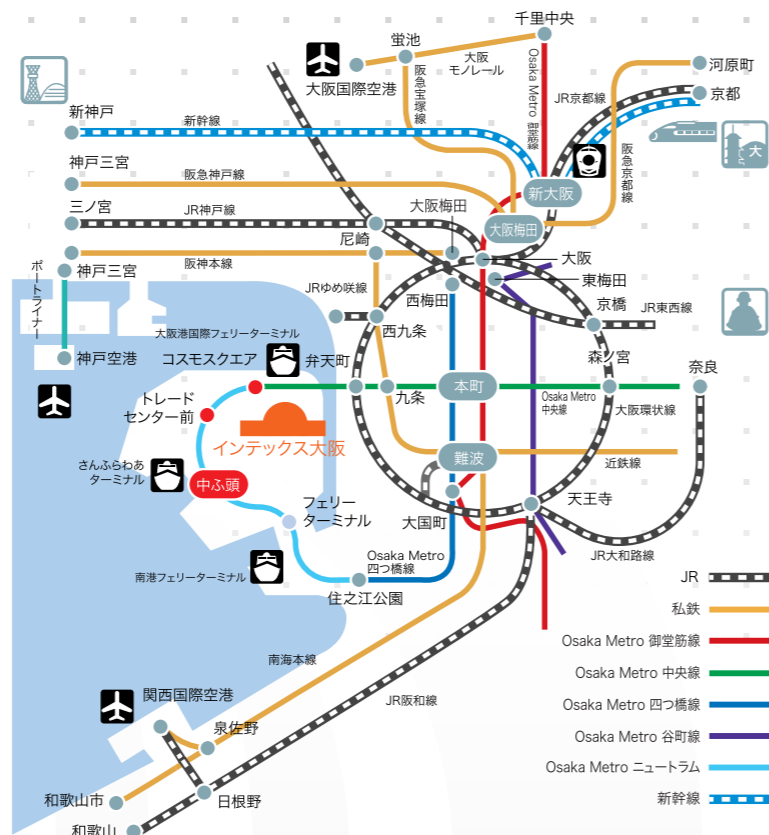

INFORMATION

INTEX OSAKA

インテックス大阪・[周辺マップ]と[交通アクセス]