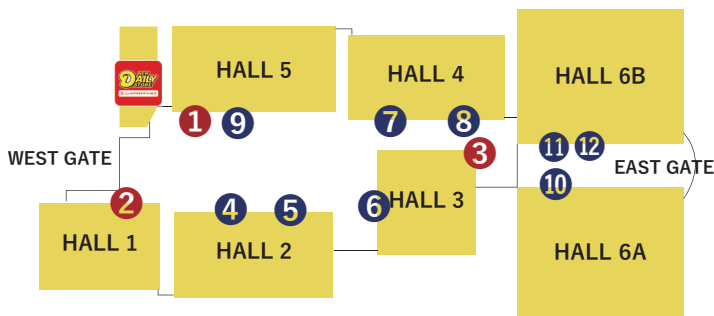

Monthly Business Calender for Food Shops

April, 2025

Date	DAILY STORE	①	②	③	④	⑤	⑥	⑦	⑧	⑨	⑩	⑪	⑫
		Godanya	INTEX Café	KACCHAN	OASIS 505	SUGO	MIWA Grilled Meats	MATSUYA	Waiyu sweets	Gourcafe MIWA	MATSUYA	TAIHO	Soleil
1 Tue													
2 Wed	△											△	
3 Thu	○								○				
4 Fri							△						
5 Sat	○		○	○	△	○	○	○	○	○			
6 Sun	○		○	○	△	○	○	○	○	○	△	○	
7 Mon	○			○			○				○	○	
8 Tue	○		○	○			○	○			○	○	△
9 Wed	○	○	○	○	△	○	○	○	○	○	○	○	○
10 Thu	○	○	○	○	△	○	○	○	○	○	○	○	○
11 Fri	○	○	○	○	△	○	○	○	○	○	○	○	○
12 Sat	○	○	○		○	○	○						
13 Sun	○	○	○	○	○	○	○	○	○		△	△	△
14 Mon	○			△			○				△	○	
15 Tue	○	○		○			○			○	△	○	
16 Wed	○	○	○	○	△	○	○	○	○	○			
17 Thu	○	○	○	○	△	○	○	○	○	○			
18 Fri	○	○	○	○	△	○	○	○	○	○			
19 Sat													
20 Sun	○			○	△				○		○	△	○
21 Mon													
22 Tue													
23 Wed							○				○	○	
24 Thu	○	○	○	○	△	○	○				○	○	
25 Fri	○	○	○	○	△	○	○	○	○		○	○	
26 Sat	○	○	○	○		○		○	○		○		
27 Sun	○				△		○						
28 Mon													
29 Tue	△			△			△				△		△
30 Wed							△						

*○Open *△TBD(Business days are subjects to change)

New Yamazaki Daily Store

We have a wide variety of bento boxes, rice balls, bread, etc. There are also plenty of services such as hot water for cup noodles, a copy machine, and an ATM..