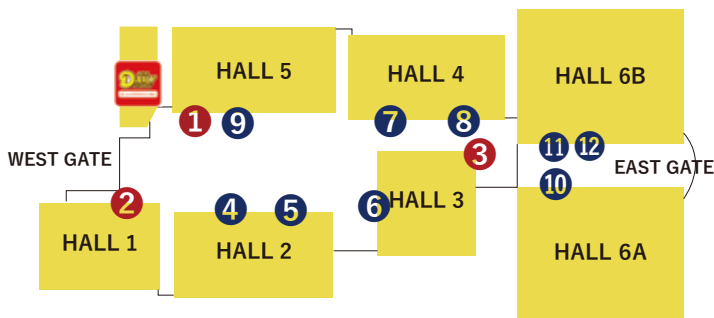

Monthly Business Calender for Food Shops

March, 2025

Date	2nd Daily Store	①	②	③	④	⑤	⑥	⑦	⑧	⑨	⑩	⑪	⑫
		Godanya	INTEX Café	KACCHAN	OASIS 505	SUGO	MIWA Grilled Meats	MATSUYA	Waiyu sweets	Gourcfe MIWA	MATSUYA	TAIHO	Soleil
1 Sat	○	○	○	○	○	○	○	○	○	○	△		
2 Sun	○	○	○	○	○	○	○	○	○	○	△	○	
3 Mon											○	○	
4 Tue	○			○							○	○	△
5 Wed	○	○	○	○			○		○	○	○	○	○
6 Thu	○	○	○	○			○		○	○	○	○	○
7 Fri	○	○	○	○			○		○	○	○	○	○
8 Sat	○	○	○	○	○	○	○		○	○			
9 Sun	○	○	○	○	○	○	○	○	○	○	△	○	
10 Mon	○							○			△	○	
11 Tue	○	○	○	○	○		○	○	○	○			
12 Wed	○	○	○	○	○		○	○	○	○			
13 Thu	○	○	○	○	○		○	○	○	○			
14 Fri	○	○	○	○	○		○	○	○	○			
15 Sat	○	○	○	○	○	○							
16 Sun	○	○	○	○	○	○			○		△	○	○
17 Mon													
18 Tue													
19 Wed	△					○	○						
20 Thu	○	○	○		○	○	○			○			
21 Fri	○	○	○	○	○	○	○	○	○	○			
22 Sat	○	○	○	○	○	○	○	○	○	○			
23 Sun	○	○	○	○	○	○	○	○	○	○			
24 Mon													
25 Tue													
26 Wed											△	△	△
27 Thu	○			○					○		○	○	○
28 Fri	○			○					○		○	○	○
29 Sat	○			○					○		○	○	○
30 Sun	○	△	○	○	○	○	○		○	○			
31 Mon													

*○Open *△TBD(Business days are subjects to change)

New Yamazaki Daily Store

We have a wide variety of bento boxes, rice balls, bread, etc. There are also plenty of services such as hot water for cup noodles, a copy machine, and an ATM..