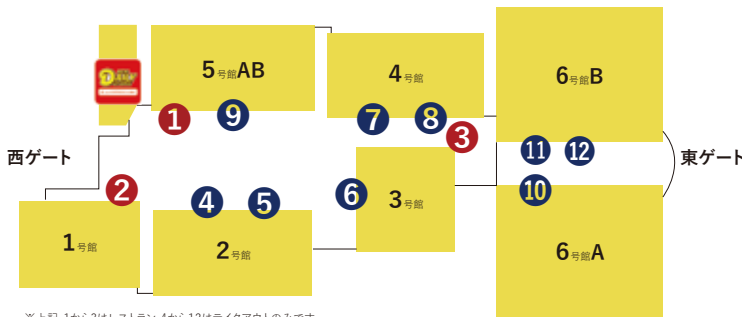

インテックス大阪 フードショップ営業スケジュール

2025年3月

日付	曜日	互談や	①	②	③	④	⑤	⑥	⑦	⑧	⑨	⑩	⑪	⑫
			互談や	インテックス カフェ	牛肉食堂 勝っちゃん	OASIS 505	SUGO	肉焼総本家 三輪	MATSUYA	お菓子のワイユー	グルカフェ みわ	松屋	大勝	Soleil
1	土	○	○	○	○	○	○	○	○	○	○	△		
2	日	○	○	○	○	○	○	○	○	○	○	△	○	
3	月											○	○	
4	火	○			○							○	○	△
5	水	○	○	○	○			○		○	○	○	○	○
6	木	○	○	○	○			○		○	○	○	○	○
7	金	○	○	○	○			○		○	○	○	○	○
8	土	○	○	○	○	○	○	○		○	○			
9	日	○	○	○	○	○	○	○	○	○	○	△	○	
10	月	○							○			△	○	
11	火	○	○	○	○	○	○	○	○	○	○			
12	水	○	○	○	○	○	○	○	○	○	○			
13	木	○	○	○	○	○	○	○	○	○	○			
14	金	○	○	○	○	○	○	○	○	○	○			
15	土	○	○	○	○	○	○							
16	日	○	○	○	○	○	○			○		△	○	○
17	月													
18	火													
19	水	△					○	○						
20	木	○	○	○		○	○	○			○			
21	金	○	○	○	○	○	○	○	○	○	○			
22	土	○	○	○	○	○	○	○	○	○	○			
23	日	○	○	○	○	○	○	○	○	○	○			
24	月													
25	火													
26	水											△	△	△
27	木	○			○					○		○	○	○
28	金	○			○					○		○	○	○
29	土	○			○					○		○	○	○
30	日	○	△	○	○	○	○	○	○	○	○			
31	月													

※○営業、△営業予定

※上記、1から3はレストラン、4から12はテイクアウトのみです。