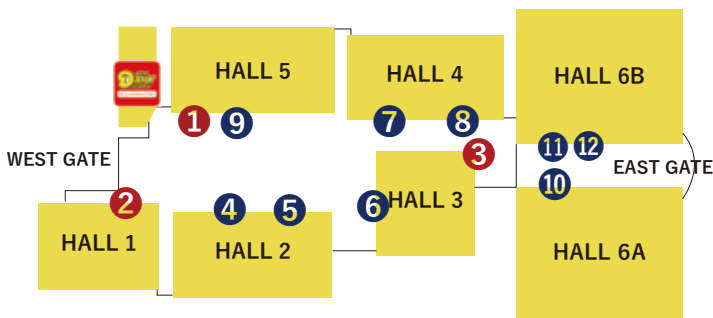

Monthly Business Calender for Food Shops February, 2025

Date	Yamazaki Daily Store	①	②	③	④	⑤	⑥	⑦	⑧	⑨	⑩	⑪	⑫
		Godanya	INTEX Café	KACCHAN	OASIS 505	SUGO	Miwa Grilled Meats	MATSUYA	Waiyu sweets	Gourcafe MIWA	MATSUYA	TAIHO	Soleil
1 Sat	○	○	○	○	○	○	○	○	○	○	○	○	○
2 Sun	○	○	○	○	○	○	○	○	○	○	○	○	○
3 Mon	○	○	○	○	○	○	○			○			
4 Tue							○						
5 Wed	○					○	○					○	
6 Thu	○	○	○	○	○	○	○	○		△	△	○	△
7 Fri	○	○	○	○	○	○	○	○	○	○	○	○	○
8 Sat	○	○	○	○	○	○	○	○	○	○	○	○	○
9 Sun	○	○	○	○	○	○	○	○	○	○	○	○	○
10 Mon													
11 Tue													
12 Wed	○												
13 Thu	○							○	○	○			
14 Fri	○			○				○	○	○			
15 Sat	○			○		○			○		○	○	
16 Sun	○			○		○	○		○		○	○	○
17 Mon	○	○		○		○	○				○	○	○
18 Tue	○	○	○	○	○	○	○	○		○		○	
19 Wed	○	○	○	○	○	○	○	○	○	○			
20 Thu	○	○	○	○	○	○	○	○	○	○			
21 Fri	○	○	○	○	○	○	○	○	○	○			
22 Sat	○	○	○	○			○		○	△	○	○	△
23 Sun	○	○	○	○			○		○	△	○	○	△
24 Mon	○						△					○	
25 Tue	○	○	○	○	○	○	○	○	○	○			
26 Wed	○	○	○	○	○	○	○	○	○	○			
27 Thu	○	○	○	○	○	○	○	○	○	○			
28 Fri							△						

*○Open *△TBD(Business days are subjects to change)

New Yamazaki Daily Store

We have a wide variety of bento boxes, rice balls, bread, etc. There are also plenty of services such as hot water for cup noodles, a copy machine, and an ATM..