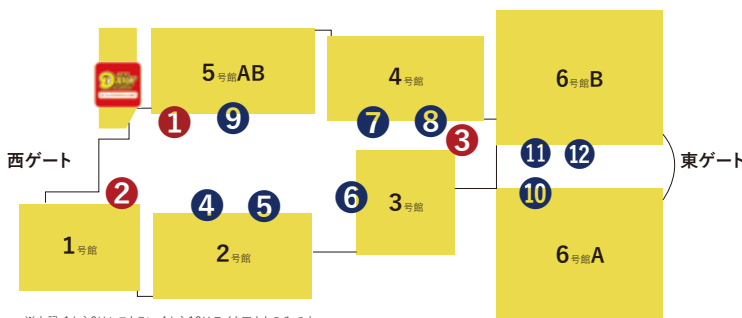

インテックス大阪 フードショップ営業スケジュール

2025年2月

日付	曜日	7 DAILY STORE	①	②	③	④	⑤	⑥	⑦	⑧	⑨	⑩	⑪	⑫
			互談や	インテックス カフェ	牛肉食堂 勝っちゃん	OASIS 505	SUGO	肉焼総本家 三輪	MATSUYA	お菓子のワイユウ	グルカフェ みわ	松屋	大鵬	Soleil
1	土	○	○	○	○	○	○	○	○	○	○	○	○	○
2	日	○	○	○	○	○	○	○	○	○	○	○	○	○
3	月	○	○	○	○	○	○	○		○				
4	火							○						
5	水	○					○	○					○	
6	木	○	○	○	○		○	○	○	△	△	○	○	△
7	金	○	○	○	○	○	○	○	○	○	○	○	○	○
8	土	○	○	○	○	○	○	○	○	○	○	○	○	○
9	日	○	○	○	○	○	○	○	○	○	○	○	○	○
10	月													
11	火													
12	水	○												
13	木	○							○	○	○			
14	金	○			○				○	○	○			
15	土	○			○		○			○		○	○	
16	日	○			○		○	○		○		○	○	○
17	月	○	○		○		○	○				○	○	○
18	火	○	○	○	○	○	○	○	○	○		○		
19	水	○	○	○	○	○	○	○	○	○				
20	木	○	○	○	○	○	○	○	○	○				
21	金	○	○	○	○	○	○	○	○	○				
22	土	○	○	○	○			○		○	△	○	○	△
23	日	○	○	○	○			○		○	△	○	○	△
24	月	○						△					○	
25	火	○	○	○	○	○	○	○	○	○	○			
26	水	○	○	○	○	○	○	○	○	○	○			
27	木	○	○	○	○	○	○	○	○	○	○			
28	金							△						

※○営業、△営業予定

※上記、1から3はレストラン、4から12はテイクアウトのみです。

ニューヤマザキデイリーストア
お弁当、おにぎり、パンなど豊富に取り揃えています。カップ麺用のお湯やコピー機、ATMなどのサービスも充実。