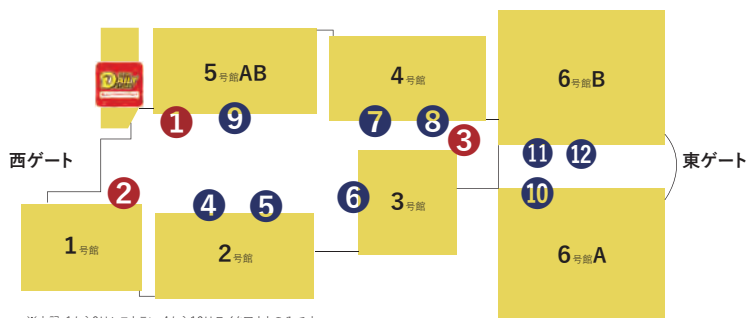

インテックス大阪 フードショップ営業スケジュール

2025年1月

日付	曜日	互談や	①	②	③	④	⑤	⑥	⑦	⑧	⑨	⑩	⑪	⑫
			互談や	インテックス カフェ	牛肉食堂 勝っちゃん	OASIS 505	SUGO	肉焼総本家 三輪	MATSUYA	お菓子のワイユー	グルカフェ みわ	松屋	大鵬	Soleil
1	水													
2	木													
3	金													
4	土													
5	日													
6	月													
7	火													
8	水													
9	木													
10	金													
11	土													
12	日	○	○	○	○	○	○	○	○	○	○	○	○	○
13	月	○			△			△					△	
14	火	○	○	○	○			○					△	
15	水	○	○	○	○	△		○		○	○			
16	木	○	○	○	○	△		○		○	○			
17	金	○	○	○	○	△		○		○	○			
18	土	○	○	○	○	○				△		○	○	○
19	日	○	○	○	○	○		○		○	○			
20	月				△							△	○	
21	火	○		○	○			○				△	○	
22	水	○	○	○	○	○		○				△	○	△
23	木	○	○	○	○	○		○		△	○	○		○
24	金	△	○	○	○	○				△	○	○		○
25	土	○			○							○	△	△
26	日	○	△	○		△		○		△	○	○	○	△
27	月													
28	火				○							○	○	
29	水	○			○							○	○	
30	木	○	○		○			○		△		○	○	△
31	金	○	○		○			○		○		○	○	○

※○営業、△営業予定

※上記、1から3はレストラン、4から12はテイクアウトのみです。

ニューヤマザキデイリーストア
お弁当、おにぎり、パンなど豊富に取り揃えています。カップ麺用のお湯やコピー機、ATMなどのサービスも充実。