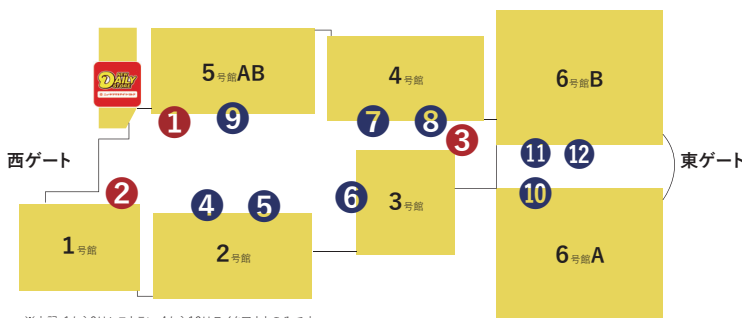

インテックス大阪 フードショップ営業スケジュール

2024年12月

日付	曜日	2 Daily Store	①	②	③	④	⑤	⑥	⑦	⑧	⑨	⑩	⑪	⑫
			互談や	インテックス カフェ	牛肉食堂 勝っちゃん	OASIS 505	SUGO	肉焼紀本家 三輪	MATSUYA	お菓子のワイユー	グルカフェ みわ	松屋	大鵬	Soleil
1	日	○						○						
2	月													
3	火													
4	水	△												
5	木	○	○	○	○	△	○	△	○		○	○		
6	金	○	○	○	○	△	○	△	○	○	○	○	○	
7	土	○	○	○	○					○		○	○	△
8	日	○	○	○	○	○	○	○	○	○	○	○	○	△
9	月													
10	火													
11	水											△		
12	木	○										△		
13	金	○	○	○	○	○	○	○	○		○	○		
14	土	○	○	○	○	○	○	○	○	○	○	○		
15	日	○	○	○	○	○	○	○	○	○	○	○		
16	月			○										
17	火	○		○				△						
18	水	○	○	○		○	○	○			△			
19	木	○	○	○		○	○	○			△			
20	金	○	○	○	○	○	○	○	○	○	○			
21	土	○	○	○	○	○	○	○	○	○	○	○	○	○
22	日	○	○	○	○	○	○	○	○	○	○	○	○	○
23	月													
24	火													
25	水	○				○		○			○			
26	木												○	△
27	金	○		○	○	○	○	○	○	○	○	○	○	○
28	土	○		○	○	○	○	○	○	○	○	○	○	○
29	日	○		○	○	○	○	○	○	○	○	○	○	○
30	月													

※○営業、△営業予定

※上記、1から3はレストラン、4から12はテイクアウトのみです。

ニューヤマザキデイリーストア
お弁当、おにぎり、パンなど豊富に取り揃えています。カップ麺用のお湯やコピー機、ATMなどのサービスも充実。