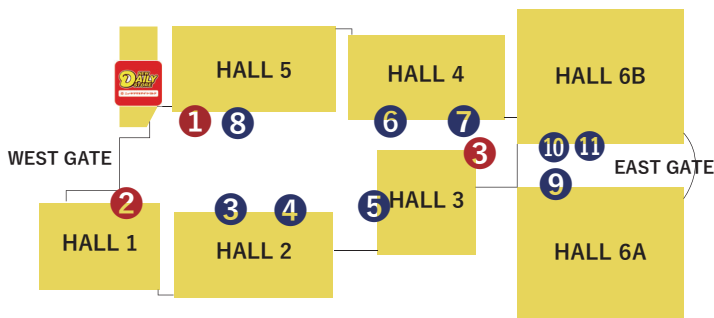

Monthly Business Calender for Food Shops November, 2024

Date	Daily Store	①	②	③	④	⑤	⑥	⑦	⑧	⑨	⑩	⑪
		Godanya	INTEX Café	KACCHAN	OASIS 505	SUGO	Miwa Grilled Meats	MATSUYA	Waiyu sweets	Gourcafe MIWA	MATSUYA	TAIHO
1 Fri	○	○		○	○	○	○	○				
2 Sat	○	○		○	○	○	○	○	○	○	○	○
3 Sun	○	○		○	○	○	○	○	○	○	○	○
4 Mon	○			○	○	○	○	○	○	○	○	○
5 Tue												
6 Wed	○											
7 Thu	○	○	○	○	○	○			○	○	△	
8 Fri	○	○	○	○	○	○	△		○	○	○	
9 Sat	○	○	○	○	○	○	△	○	○	○	○	○
10 Sun	○	○	○	○	○	○	○	○	○	○	○	○
11 Mon												
12 Tue	○											
13 Wed	○	○	○	○	○	○			○			
14 Thu	○	○	○	○	○	○			○	△	○	△
15 Fri	○	○	○	○	○	○		○	○	○	○	○
16 Sat	○	○	○	○	○	○	○	○	○	○	○	○
17 Sun	○	○	○	○	○	○	○	○	○	○	○	○
18 Mon	○			○		○				○	○	
19 Tue	○	○	○	○		○	△			○	○	△
20 Wed	○	○	○	○	○	○	○	○	○	○	○	○
21 Thu	○	○	○	○	○	○	○	○	○	○	○	○
22 Fri	○	○	○	○	○	○	○	○	○	○	○	○
23 Sat												
24 Sun	○											
25 Mon						○					○	
26 Tue	○					○	○				○	
27 Wed	○	○	○	○	○	○	○	○	○	○	○	
28 Thu	○	○	○	○	○	○	○	○	○	○	○	
29 Fri	○	○	○	○	○	○	○	○	○	○	○	
30 Sat	○	○	○	○	○	○	○	○	○	○	○	○

*○Open *△TBD(Business days are subjects to change)

New Yamazaki Daily Store

We have a wide variety of bento boxes, rice balls, bread, etc. There are also plenty of services such as hot water for cup noodles, a copy machine, and an ATM..