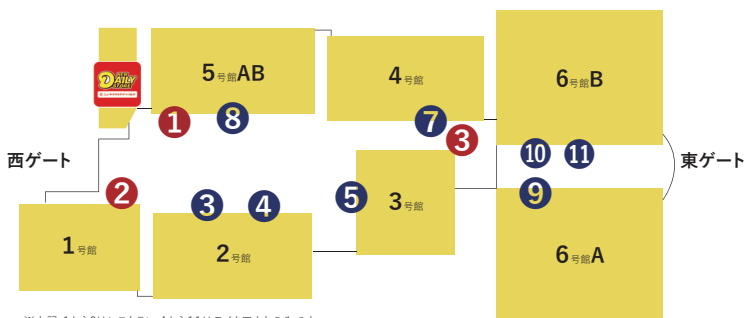

インテックス大阪 フードショップ営業スケジュール

2024年11月

日付	曜日	互談や	①	②	③	③	④	⑤	⑥	⑦	⑧	⑨	⑩	⑪
			互談や	インテックス カフェ	牛肉食堂 勝っちゃん	OASIS 505	SUGO	肉焼総本家 三輪	MATSUYA	お菓子のワイユー	グルカフェ みわ	松屋	大鵬	Soleil
1	金	○	○		○	○	○	○	○					
2	土	○	○		○	○	○	○	○	○	○	○	○	
3	日	○	○		○	○	○	○	○	○	○		○	
4	月	○			○	○	○	○	○	○	○		○	○
5	火													
6	水	○												
7	木	○	○	○	○	○	○	○			○	○	△	
8	金	○	○	○	○	○	○		△		○	○	○	
9	土	○	○	○	○	○	○	○	△	○	○	○	○	○
10	日	○	○	○	○	○	○	○	○	○	○	○	○	○
11	月													
12	火	○												
13	水	○	○	○	○	○	○	○			○			
14	木	○	○	○	○	○	○	○			○	△	○	△
15	金	○	○	○	○	○	○	○		○	○	○	○	○
16	土	○	○	○	○	○	○	○	○	○	○	○	○	○
17	日	○	○	○	○	○	○	○	○	○	○	○	○	○
18	月	○			○			○				○	○	
19	火	○	○	○	○			○	○			○	○	△
20	水	○	○	○	○	○	○	○	○	○	○	○	○	○
21	木	○	○	○	○	○	○	○	○	○	○	○	○	○
22	金	○	○	○	○	○	○	○	○	○	○	○	○	○
23	土													
24	日	○												
25	月				○			○					○	
26	火	○			○			○	○				○	
27	水	○	○	○	○	○	○	○	○	○	○			
28	木	○	○	○	○	○	○	○	○	○	○			
29	金	○	○	○	○	○	○	○	○	○	○			
30	土	○	○	○	○	○	○	○	○	○	○	○	○	○

※○営業、△営業予定

※上記、1から3はレストラン、4から11はテイクアウトのみです。

ニューヤマザキデイリーストア

お弁当、おにぎり、パンなど豊富に取り揃えています。カップ専用のお湯やコピー機、ATMなどのサービスも充実。