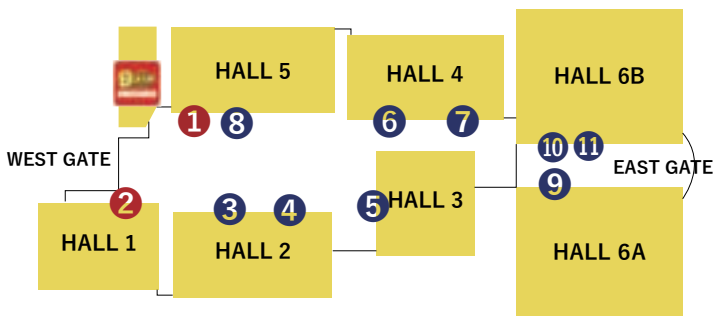

# Monthly Business Calender for Food Shops October, 2024

Date	Image	①	②	③	④	⑤	⑥	⑦	⑧	⑨	⑩	⑪
		Godanya	INTEX Café	OASIS 505	SUGO	MIWA Grilled Meats	SANSYO	Waiyu sweets	Gourcafe MIWA	MATSUYA	TAIHO	MICHIBATA
1 Tue	○	○	○		○	○	○		○	○	○	△
2 Wed	○	○	○	○	○	○	○	○	○	○	○	○
3 Thu	○	○	○	○	○	○	○	○	○	○	○	○
4 Fri	○	○	○	○	○	○	○	○	○	○	○	○
5 Sat									○			
6 Sun	○		○	○	○	○	○	○	○	△	○	
7 Mon									○	○		
8 Tue	○							○		○	○	△
9 Wed	○	○	○						○	○	○	○
10 Thu	○	○	○						○	○	○	○
11 Fri	○	○	○			○			○	○	○	○
12 Sat	○	○	○	○	○	○	○	○	○			
13 Sun	○	○	○	○	○	○	○	○	○	△	○	○
14 Mon	○	○	○	○	○	○	○	○	○			
15 Tue	○					○						
16 Wed	○	○	○	○	○	○						
17 Thu	○	○	○	○	○	○	○	○	○	○		○
18 Fri	○	○	○	○	○	○	○	○	○	○		○
19 Sat	○					○	○			△	○	
20 Sun	○	○			○	○	○		△	○	○	
21 Mon	○	○	○	○	○	○	○	○	○	○	○	○
22 Tue	○	○	○	○	○	○	○	○	○	○	○	○
23 Wed	○	○	○	○	○	○	○	○	○	○	○	○
24 Thu												
25 Fri	○					○	△					
26 Sat	○	○	○	○	○	○	○	○	○	△	○	
27 Sun	○	○	○	○	○	○	○	○	○	△	○	
28 Mon												
29 Tue									○			
30 Wed									○			
31 Thu	○					△			○			

\*○Open \*△TBD(Business days are subjects to change)