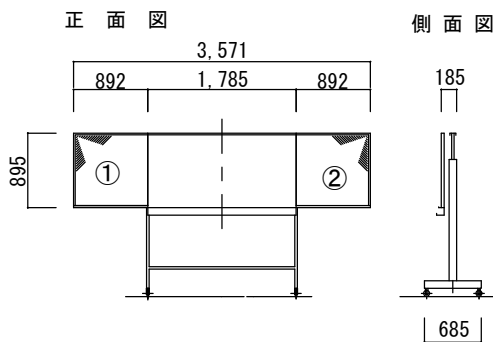

国際会議ホール

スクール形式

2人掛け 196人

3人掛け 294人

シアター形式

400人

白板概要図

両側面折りたたみ式
(①・②部分)

ステージ (折りたたみ式)