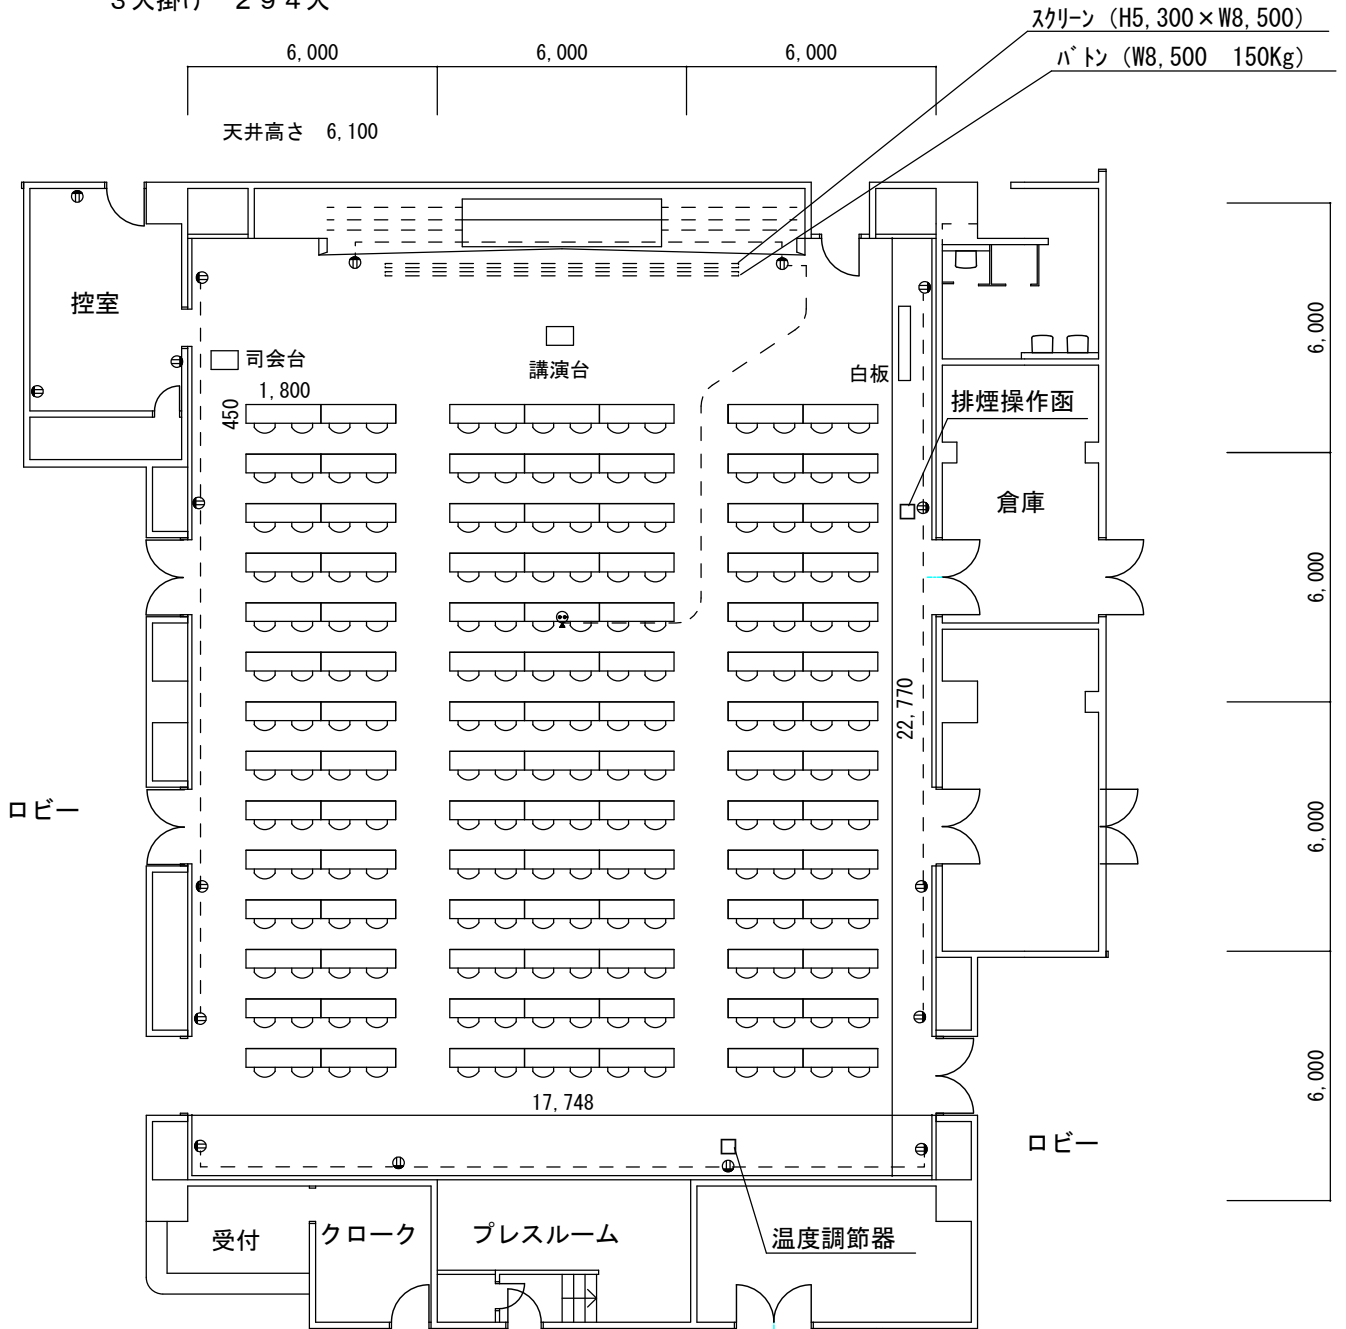

国際会議ホール

スクール形式

2人掛け 196人

3人掛け 294人

シアター形式

400人

白板概要図

両側面折りたたみ式
(①・②部分)

ステージ (折りたたみ式)