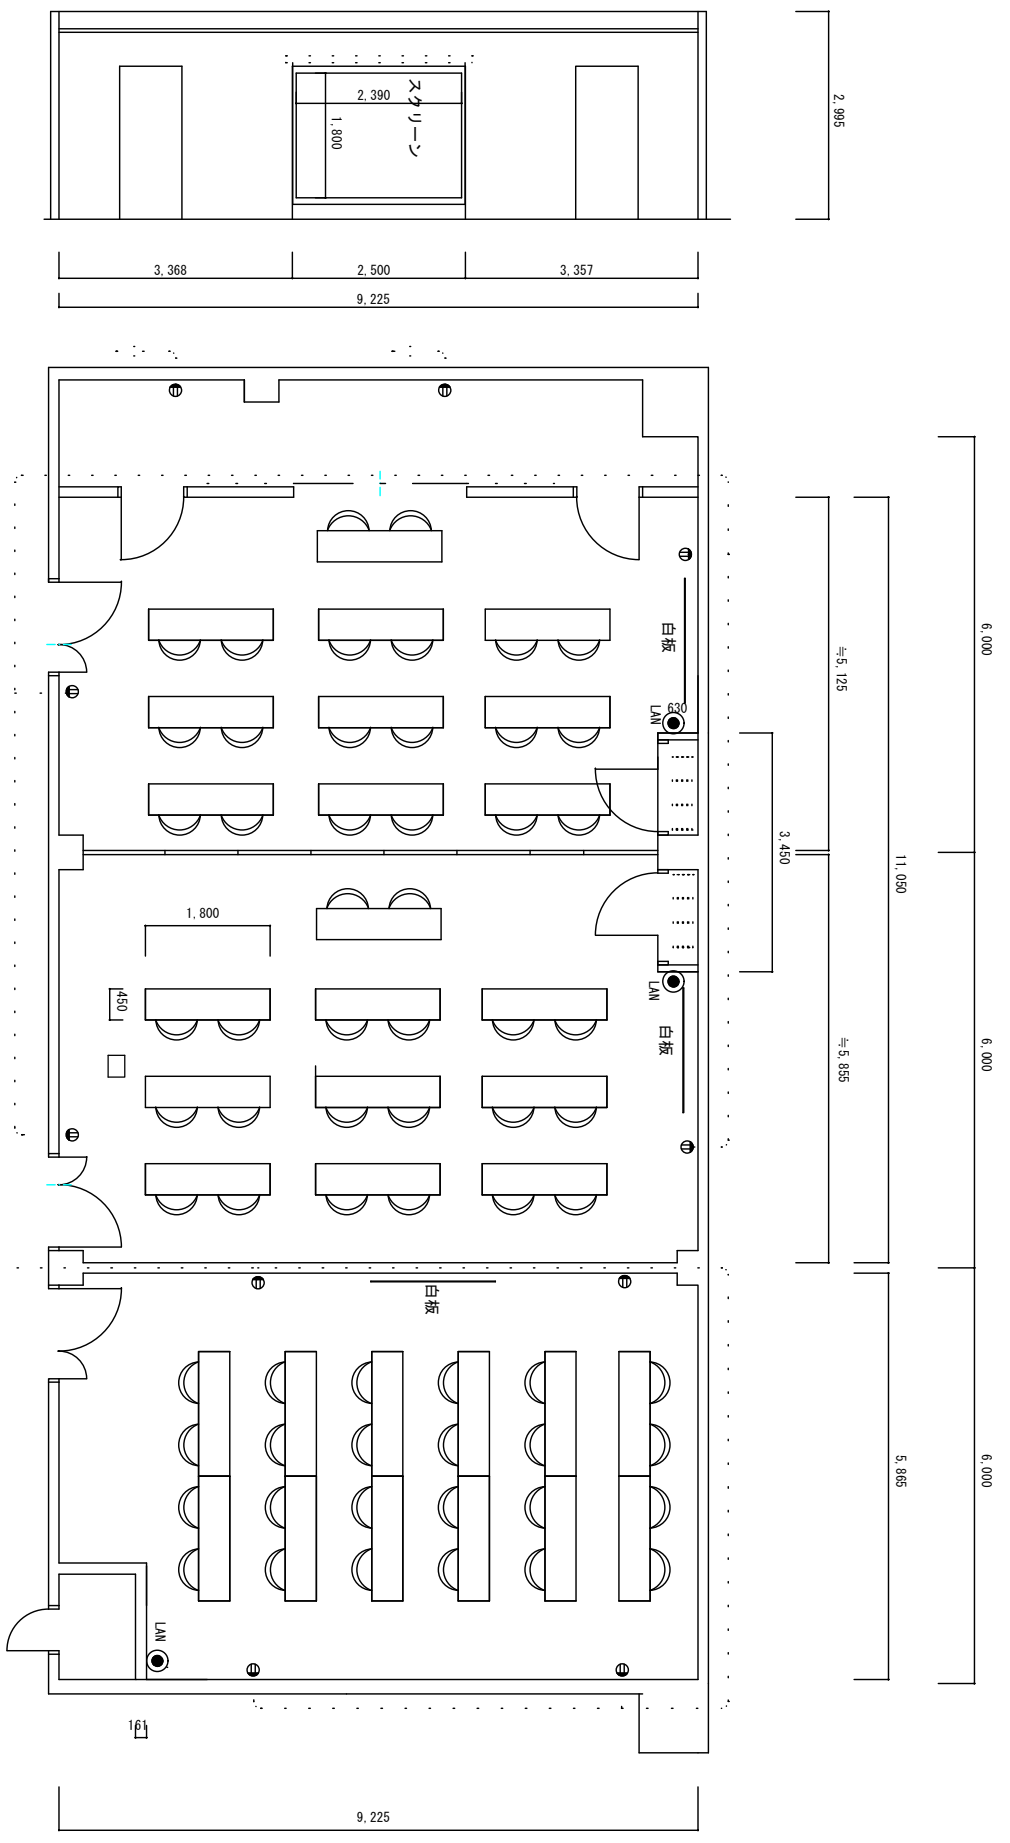

C・D・E会議室

名称	M/S エンジン用燃料油	椅子	白板	M/S エンジン用燃料油	その他
C会議室	10	20	1	4	
D会議室	10	20	1	2	
E会議室	20	24	1 (固定)	4	

1800 × 900
(1755 × 860)