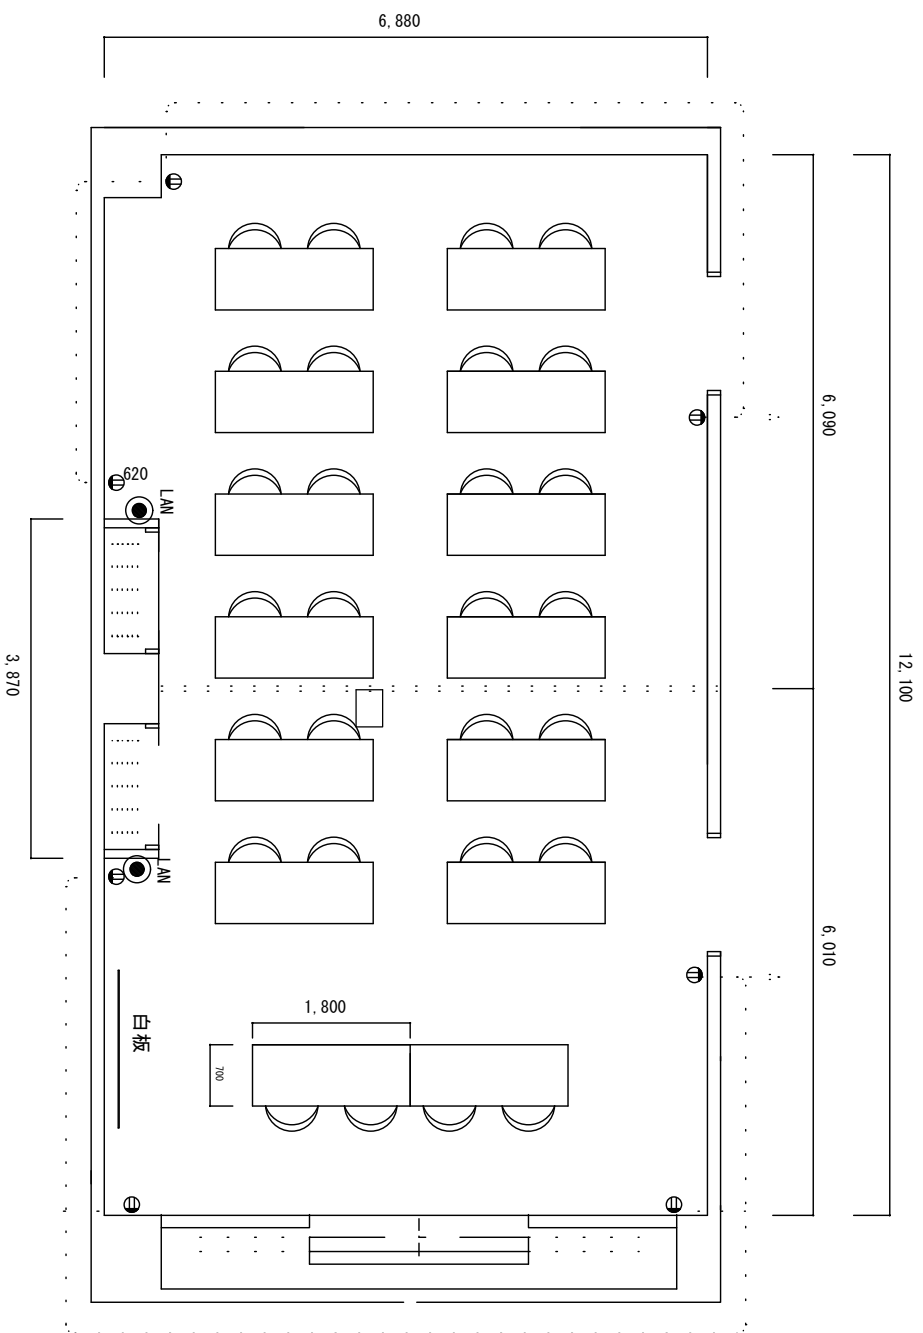

A・B会議室

名称	寸法等	数量
会議用テーブル	1800×600	14台
椅子		28脚
白板	1200×900 (1175×875)	1台
コンセント		6ヶ所