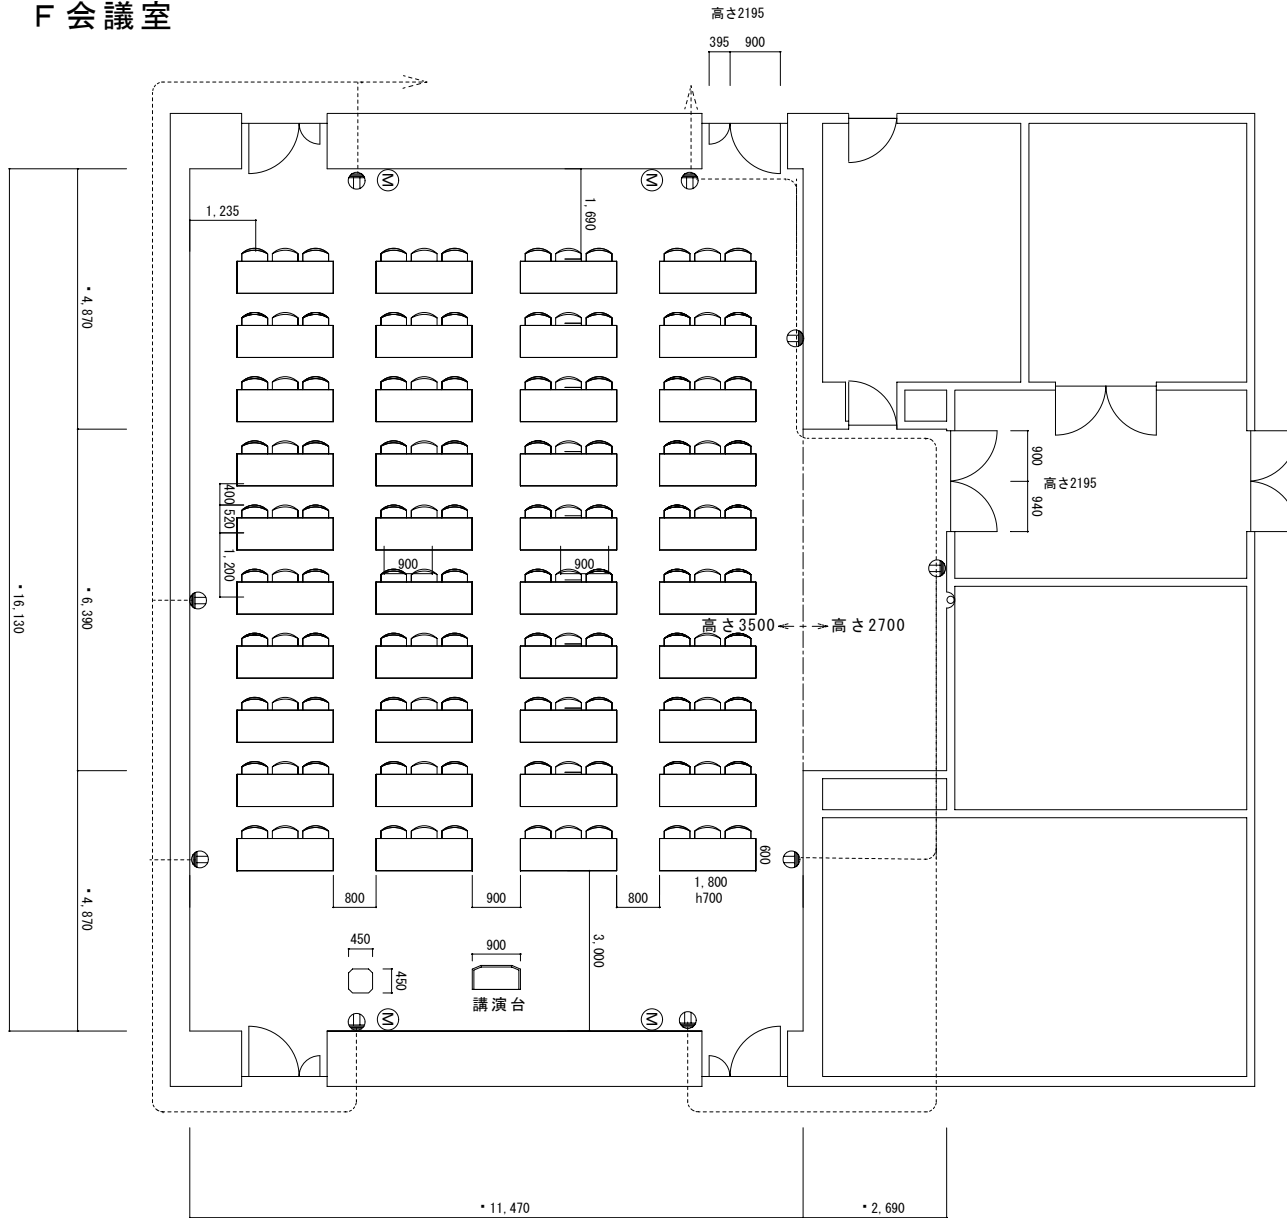

F 会議室

白板（ロールスクリーン付き）

講演台

花器台

名称	寸法等	数量
会議用テーブル	1800×600	40台
椅子		120脚
白板	1760×865	1台
コンセント		8ヶ所