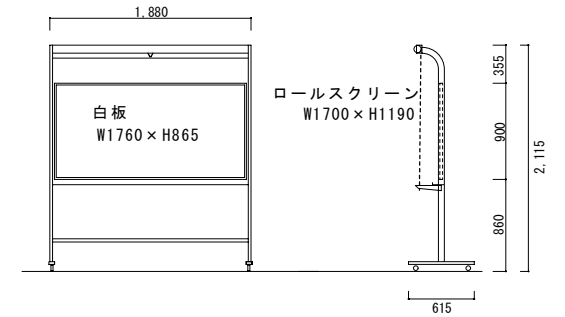

F 会議室

白板（ロールスクリーン付き）

講演台

花器台

名称	寸法等	数量
会議用テーブル	1800×600	40台
椅子		120脚
白板	1760×865	1台
コンセント		8ヶ所